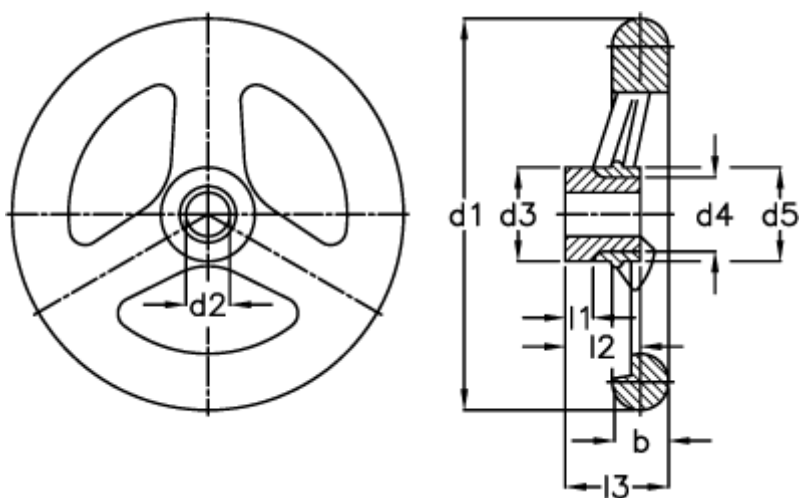

Varenummer: 20329316  
Beskrivelse: E+G Håndhjul  
GN 555-160-B16-A

## Mål

Antal eger = 3	l1 -0,5 = 5
b = 22	l2 -0,5 = 28
d1 = 160	l3 = 40
d2 H7 = 16	
d2 H7 = 14	
d3 = 32	
d4 = 24	
d5 = 37	